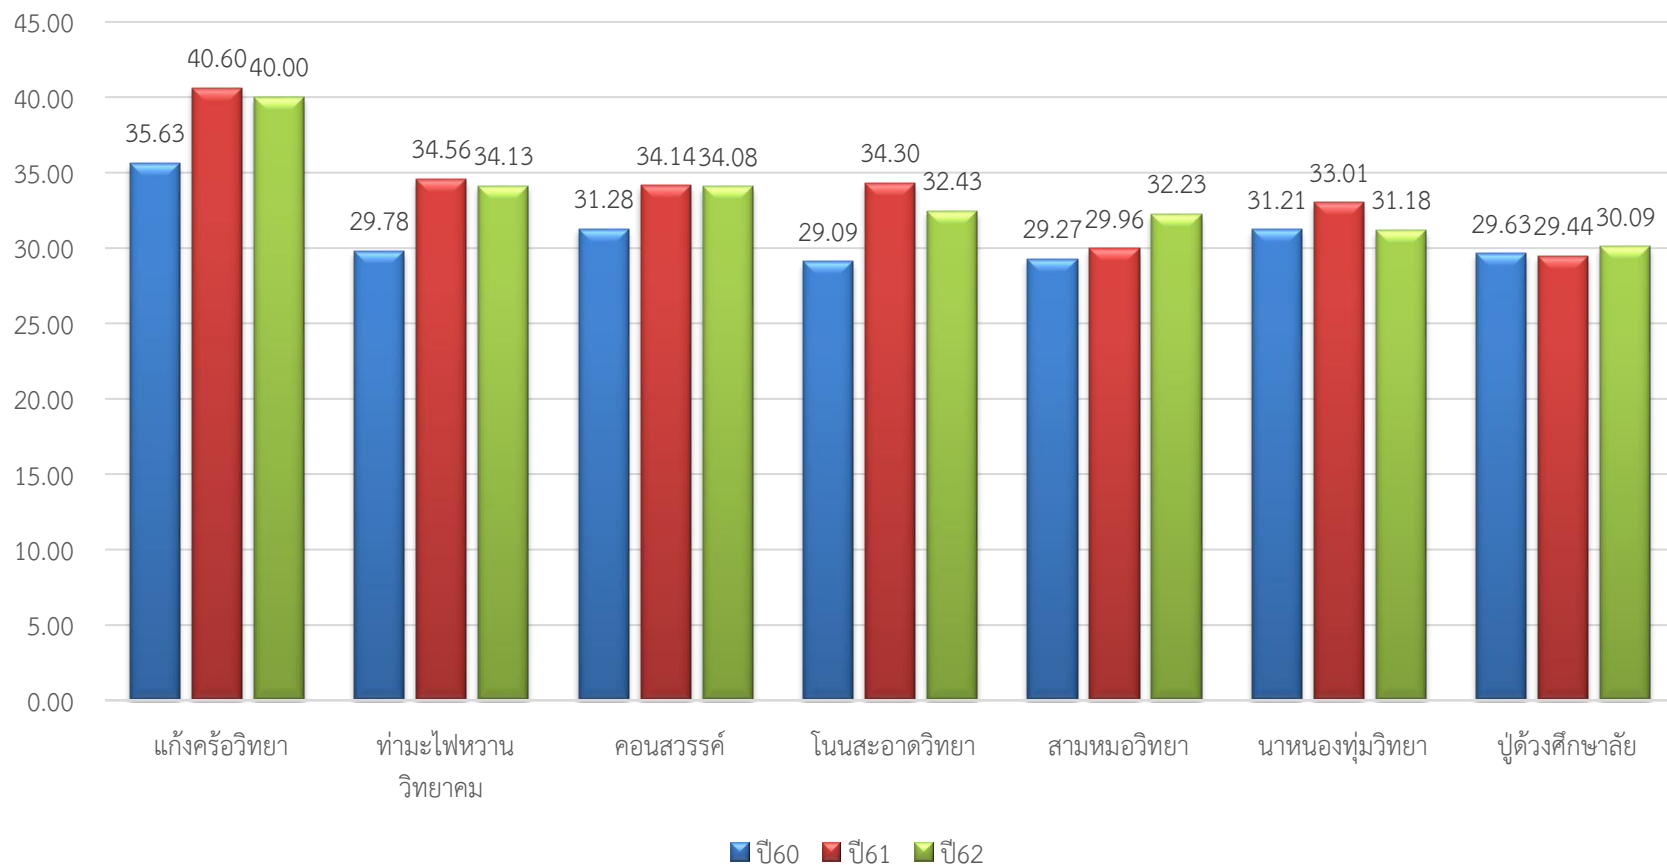

กราฟแสดงผลการเปรียบเทียบคะแนนเฉลี่ยการทดสอบ O-NET ชั้นมัธยมศึกษาปีที่ 3
ปีการศึกษา 2560-2562 สหวิทยาเขตแก่งคร้อ-คอนสวรรค์
สำนักงานเขตพื้นที่การศึกษามัธยมศึกษา เขต 30