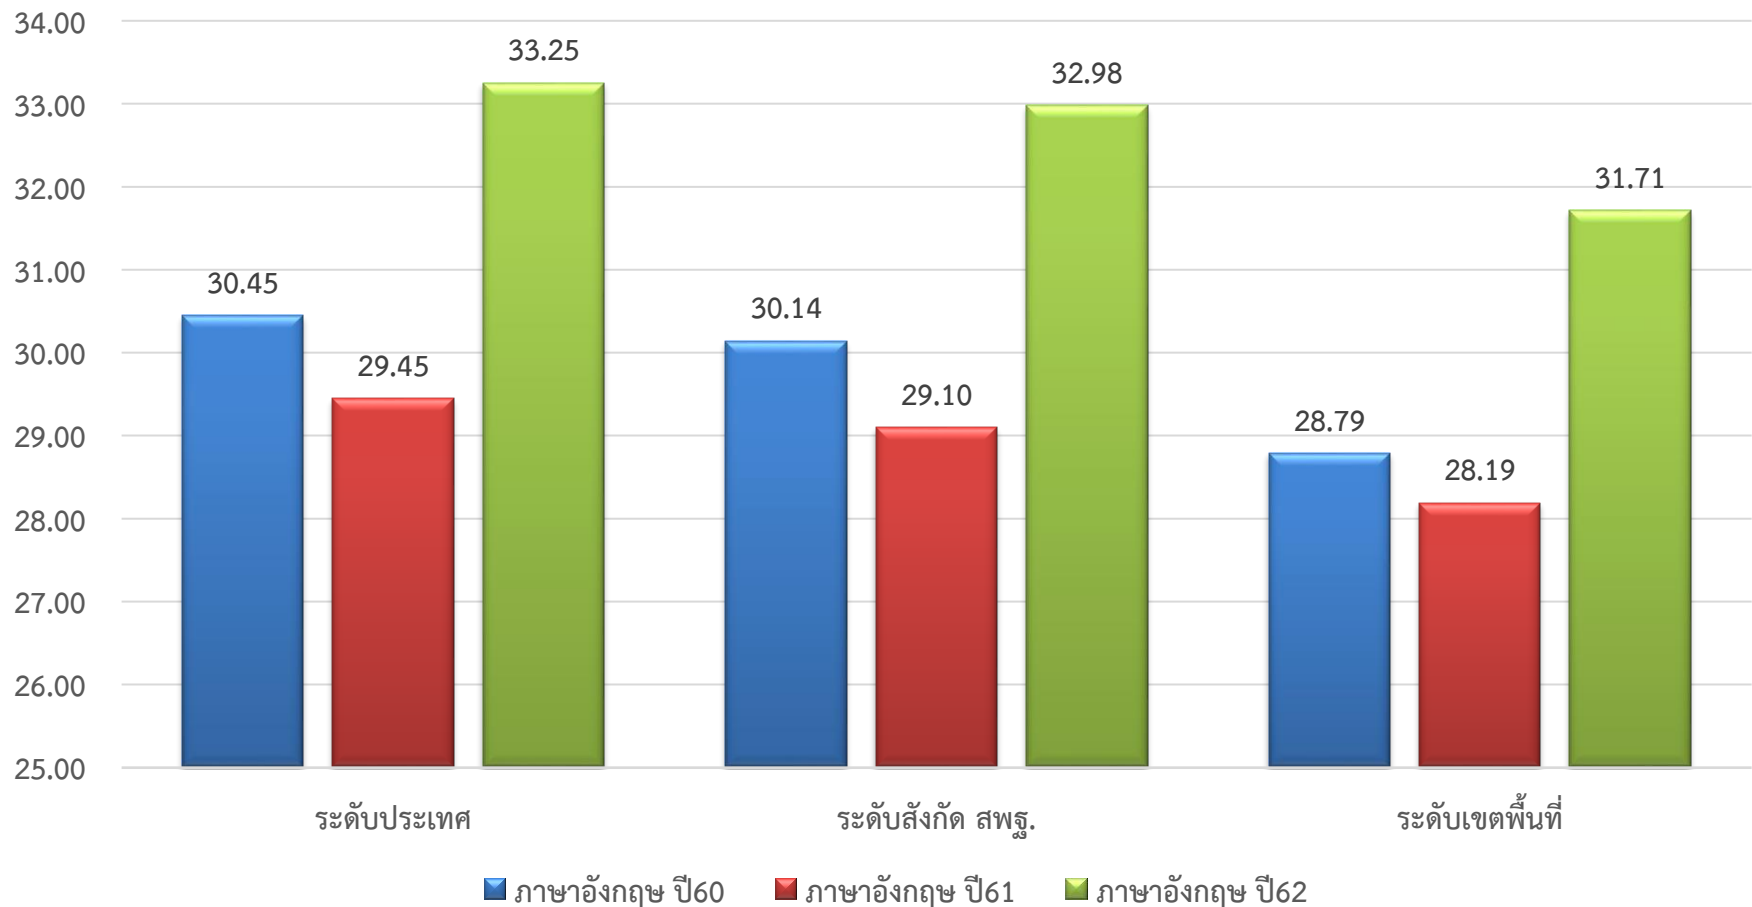

กราฟแสดงผลการทดสอบ O-NET ชั้นมัธยมศึกษาปีที่ 3 ปีการศึกษา 2560-2562
วิชาภาษาอังกฤษ
สำนักงานเขตพื้นที่การศึกษามัธยมศึกษา เขต 30