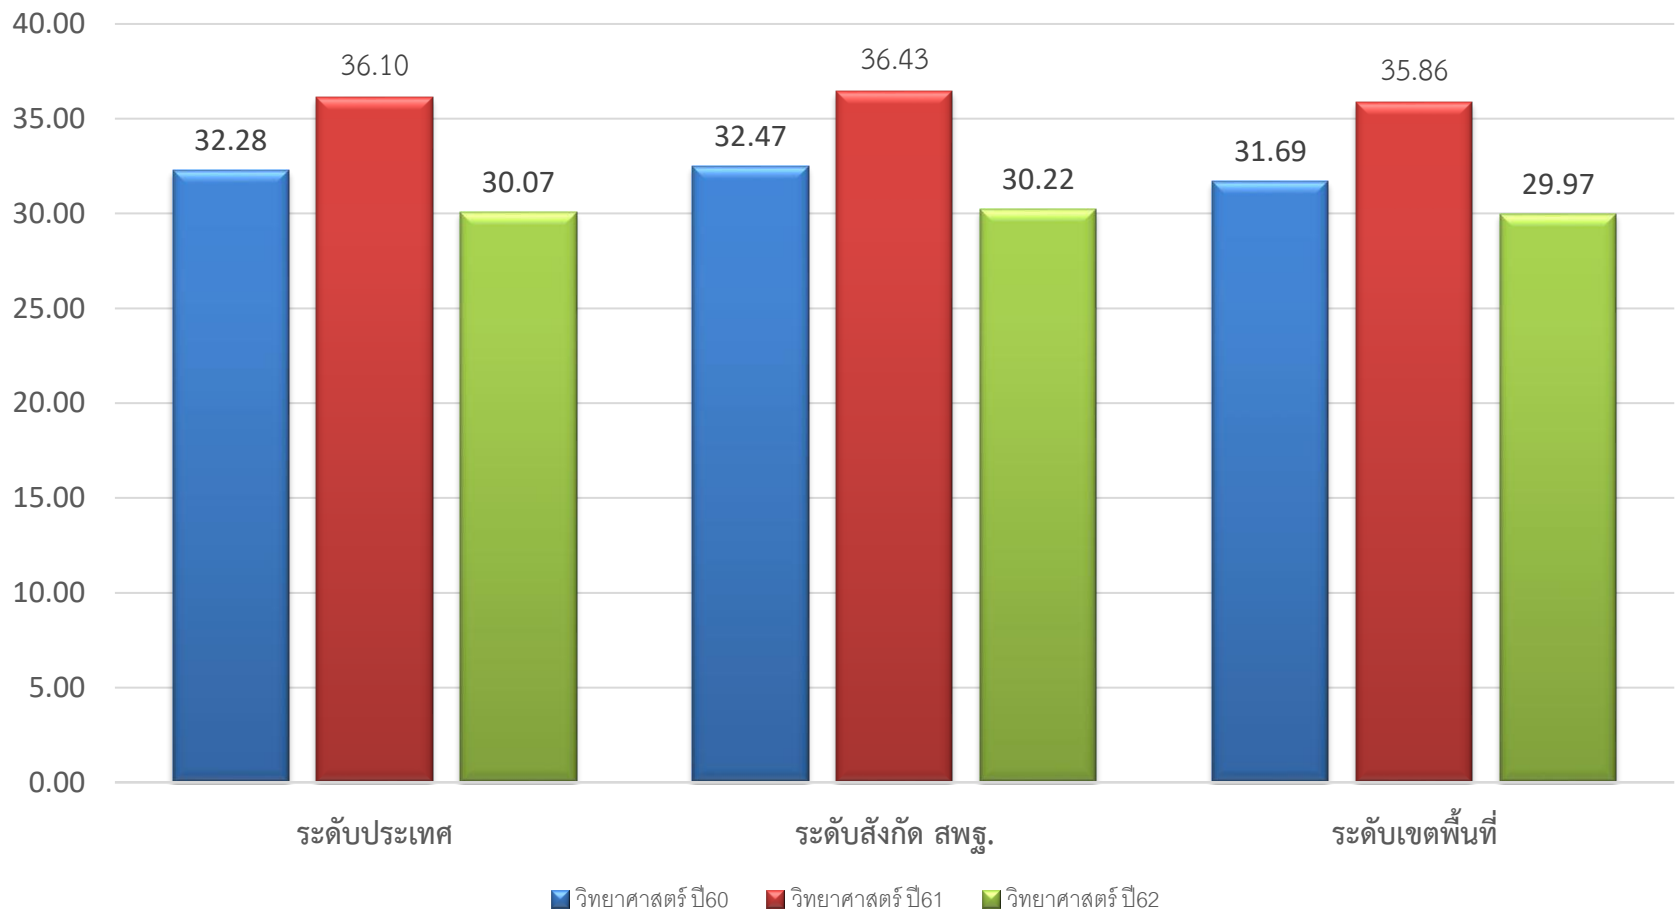

กราฟแสดงผลการทดสอบ O-NET ชั้นมัธยมศึกษาปีที่ 3 ปีการศึกษา 2560-2562
วิชาวิทยาศาสตร์
สำนักงานเขตพื้นที่การศึกษามัธยมศึกษา เขต 30