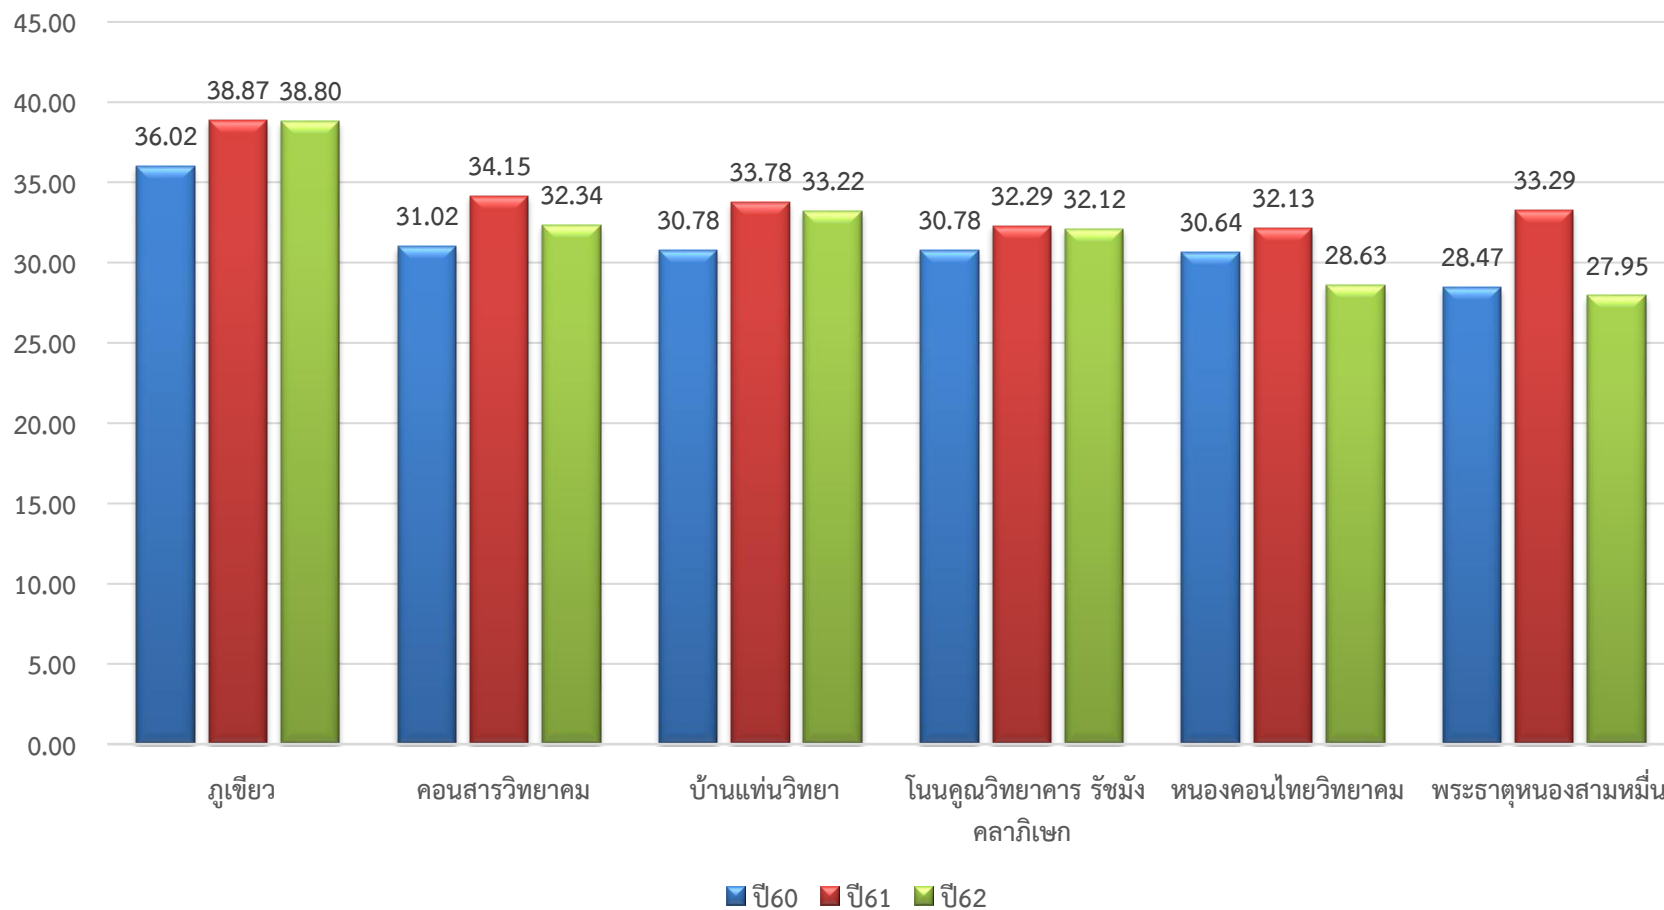

กราฟแสดงผลการเปรียบเทียบคะแนนเฉลี่ยการทดสอบ O-NET ชั้นมัธยมศึกษาปีที่ 3
ปีการศึกษา 2560-2562 สหวิทยาเขตภูตะเกาทุ่งกะมัง
สำนักงานเขตพื้นที่การศึกษามัธยมศึกษา เขต 30