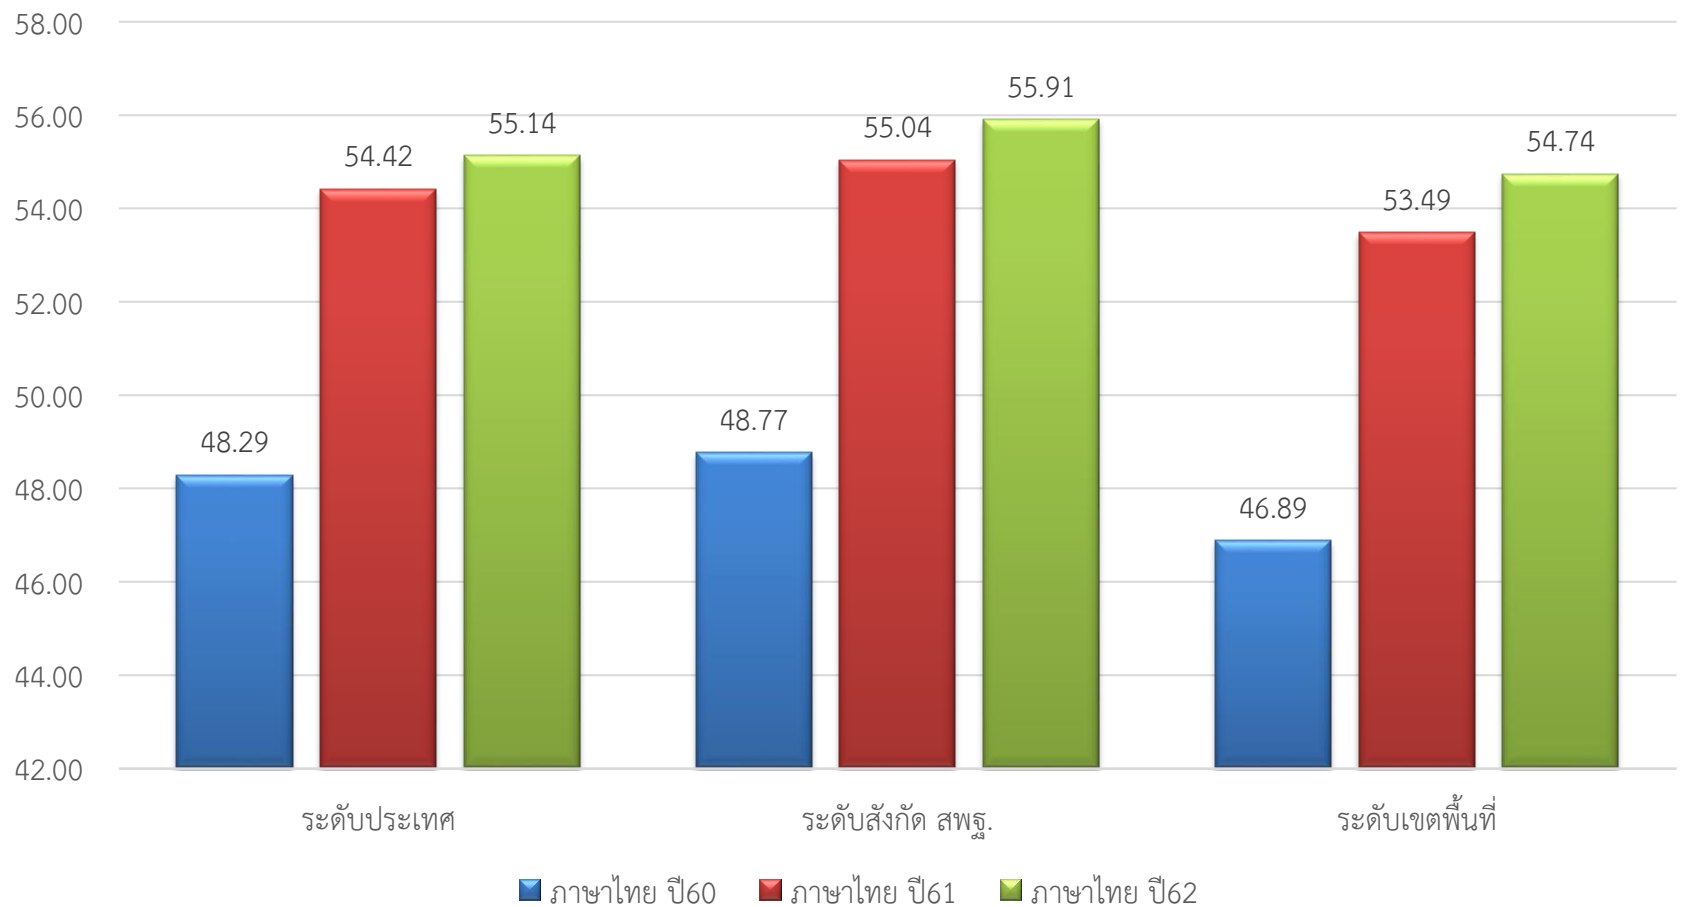

กราฟแสดงผลการทดสอบ O-NET ชั้นมัธยมศึกษาปีที่ 3 ปีการศึกษา 2560-2562
วิชาภาษาไทย
สำนักงานเขตพื้นที่การศึกษามัธยมศึกษา เขต 30