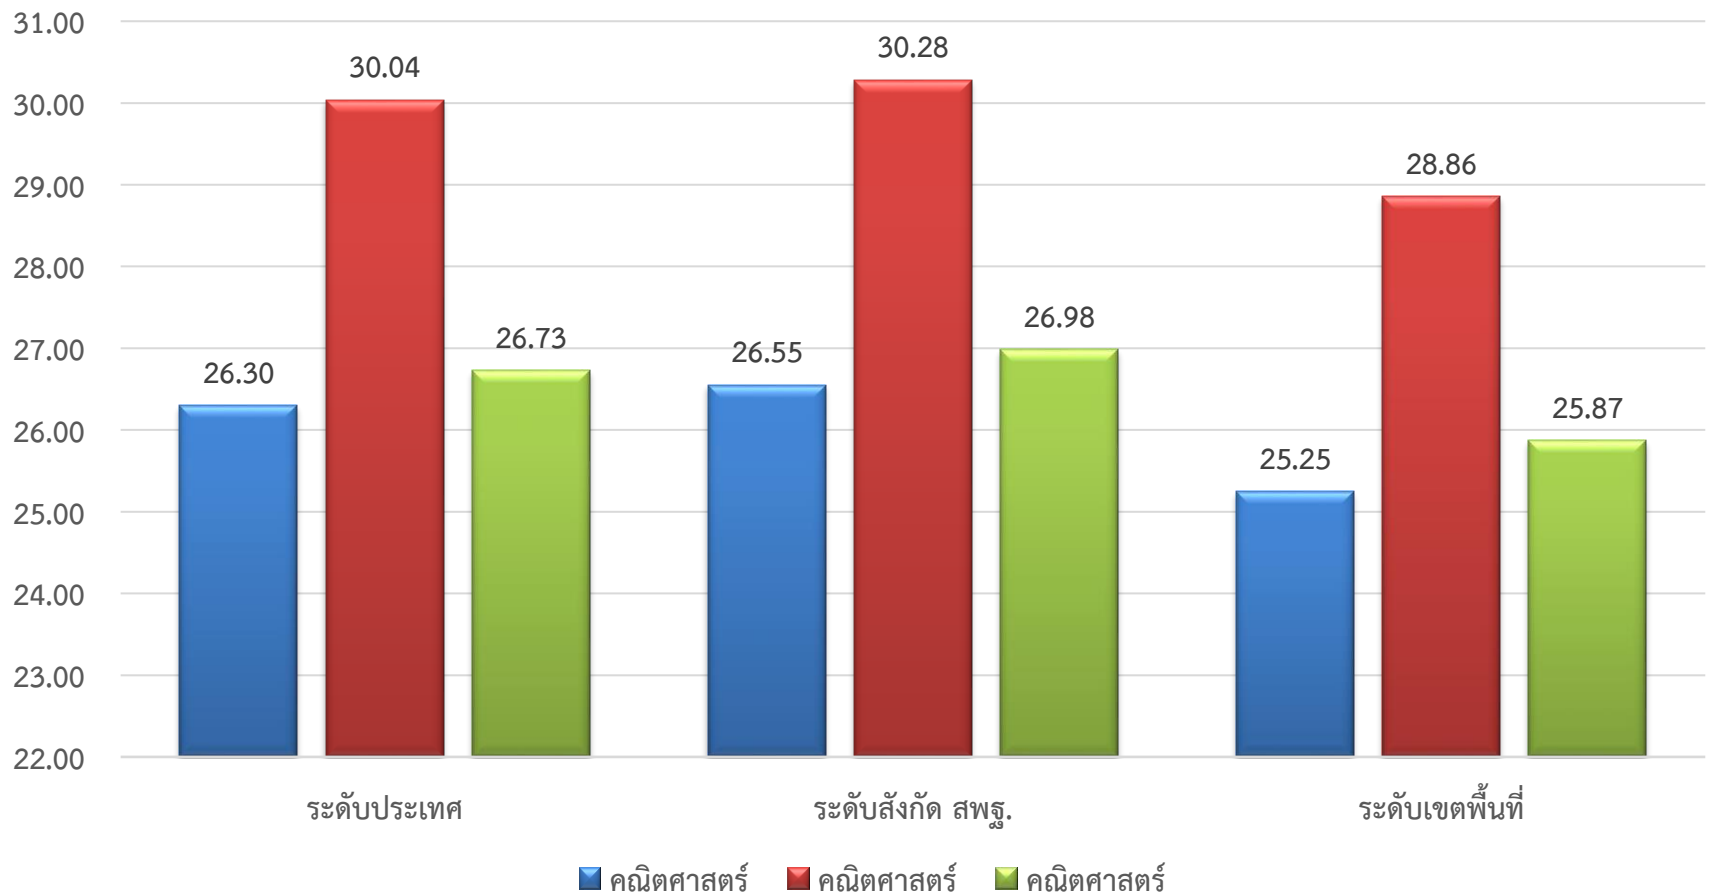

กราฟแสดงผลการทดสอบ O-NET ชั้นมัธยมศึกษาปีที่ 3 ปีการศึกษา 2560-2562
วิชาคณิตศาสตร์
สำนักงานเขตพื้นที่การศึกษามัธยมศึกษา เขต 30