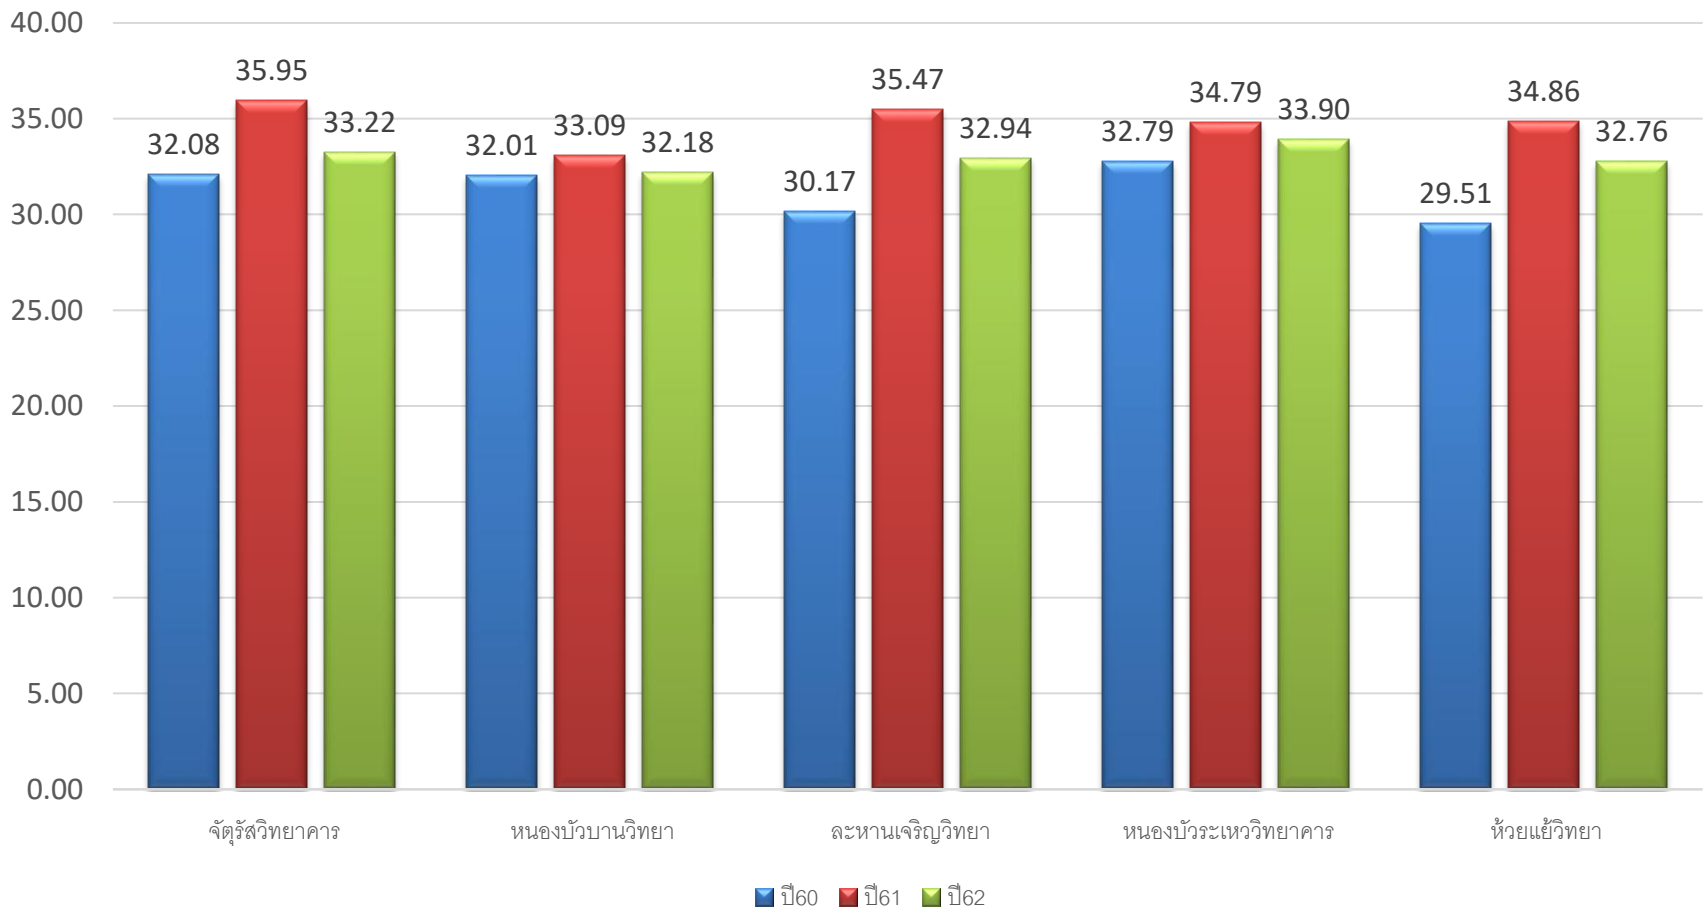

กราฟแสดงผลการเปรียบเทียบคะแนนเฉลี่ยการทดสอบ O-NET ชั้นมัธยมศึกษาปีที่ 3
ปีการศึกษา 2560-2562 สหวิทยาเขตเมืองสีมูม
สำนักงานเขตพื้นที่การศึกษามัธยมศึกษา เขต 30