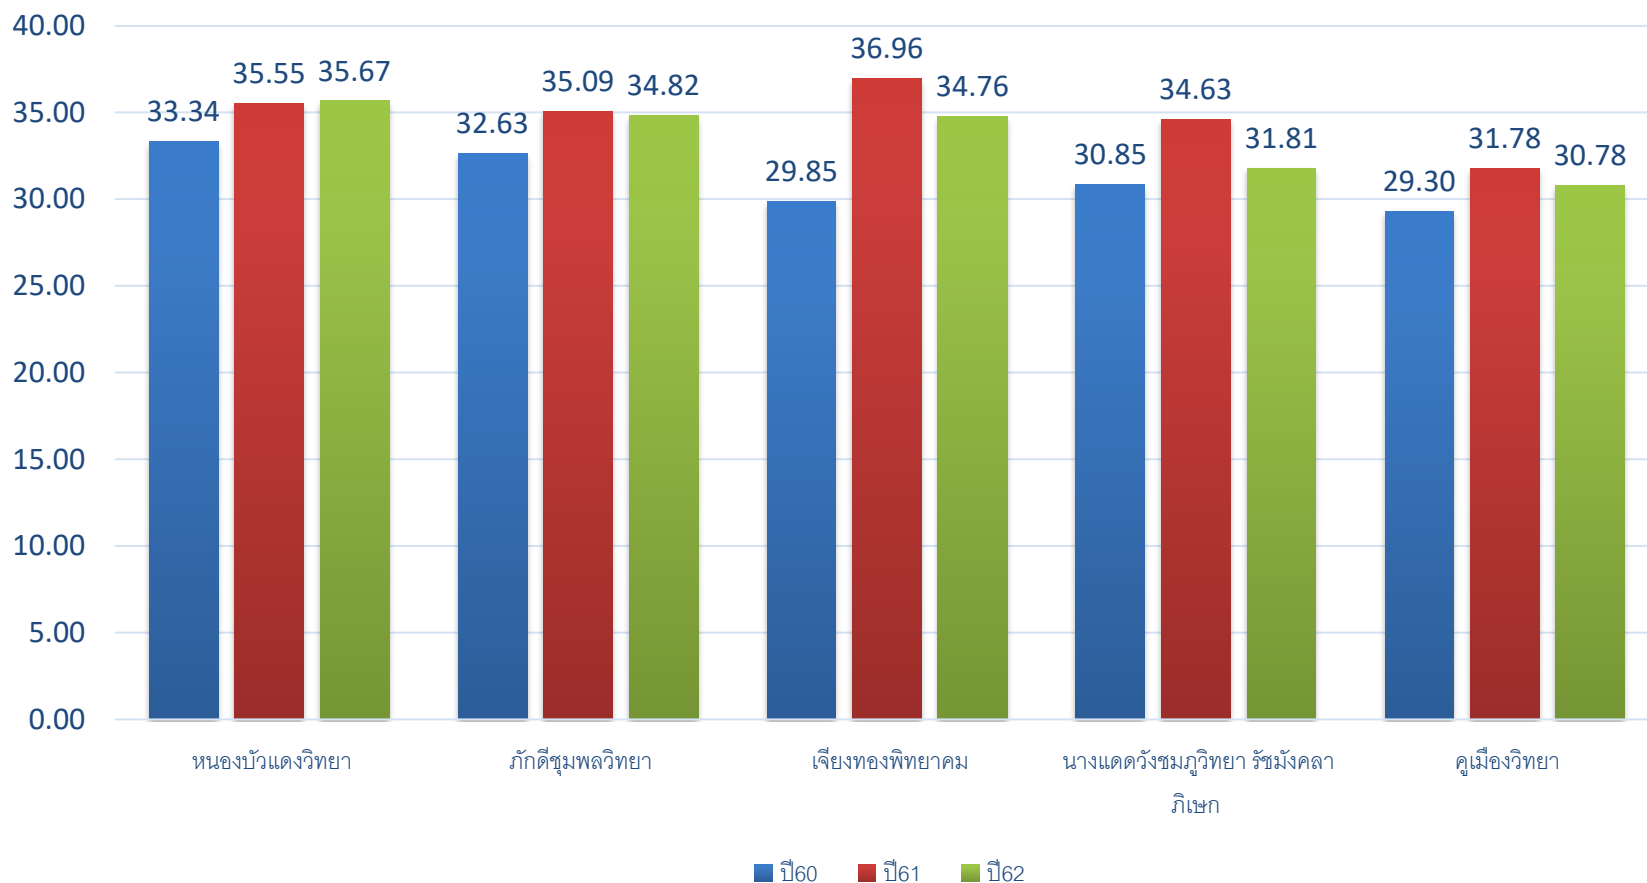

กราฟแสดงผลการเปรียบเทียบคะแนนเฉลี่ยการทดสอบ O-NET ชั้นมัธยมศึกษาปีที่ 3
ปีการศึกษา 2560-2562 สหวิทยาเขตบัวแดงภักดี
สำนักงานเขตพื้นที่การศึกษามัธยมศึกษา เขต 30