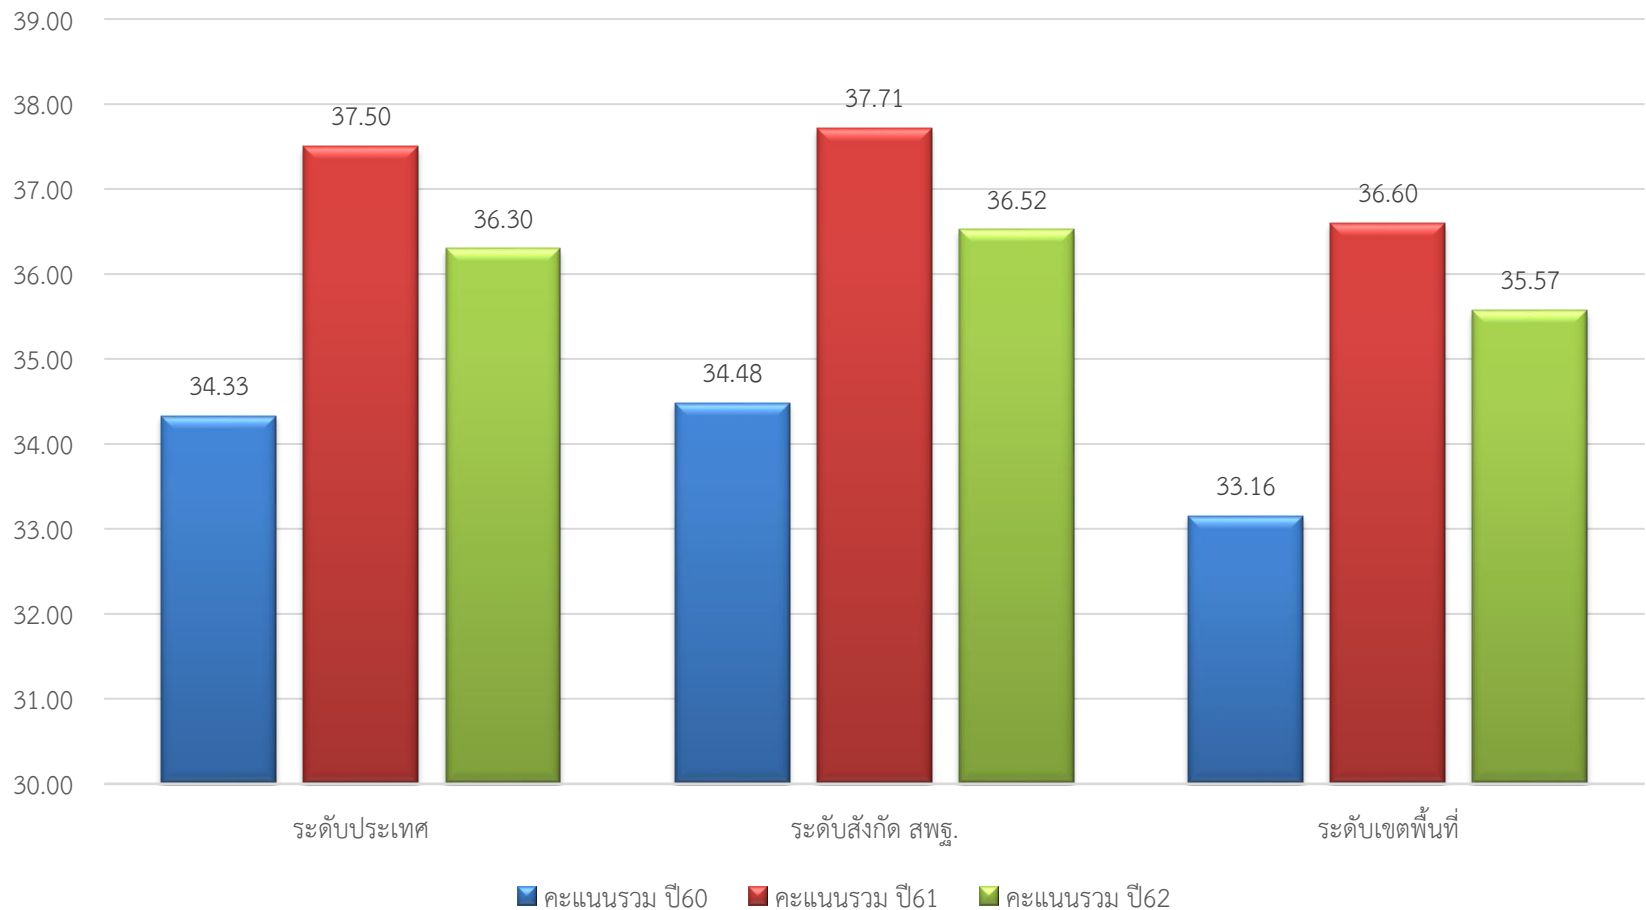

กราฟแสดงผลการคะแนนเฉลี่ย
การทดสอบ O-NET ชั้นมัธยมศึกษาปีที่ 3
ปีการศึกษา 2560-2562

ระดับประเทศ สังกัด สพฐ.และ ระดับเขตพื้นที่การศึกษา

สำนักงานเขตพื้นที่การศึกษามัธยมศึกษา เขต 30

กราฟแสดงผลการทดสอบ O-NET ชั้นมัธยมศึกษาปีที่ 3 ปีการศึกษา 2560-2562
รวมทุกรายวิชา
สำนักงานเขตพื้นที่การศึกษามัธยมศึกษา เขต 30