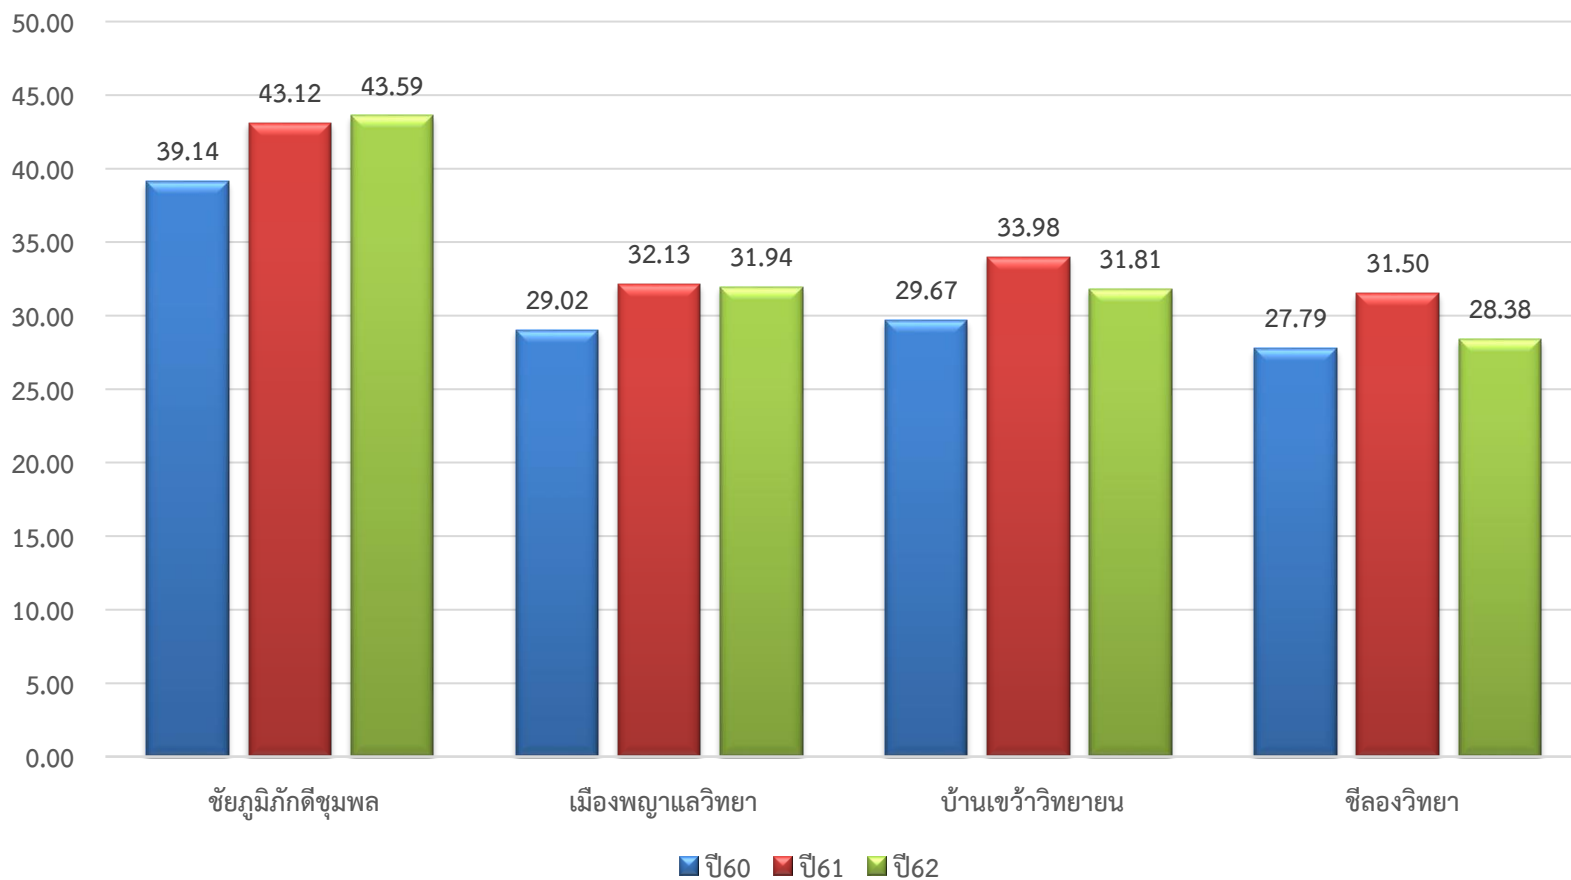

กราฟแสดงผลการเปรียบเทียบคะแนนเฉลี่ยการทดสอบ O-NET ชั้นมัธยมศึกษาปีที่ 3
ปีการศึกษา 2560-2562 สหวิทยาเขตเมืองพระยาภักดิ์ชุมพล
สำนักงานเขตพื้นที่การศึกษามัธยมศึกษา เขต 30