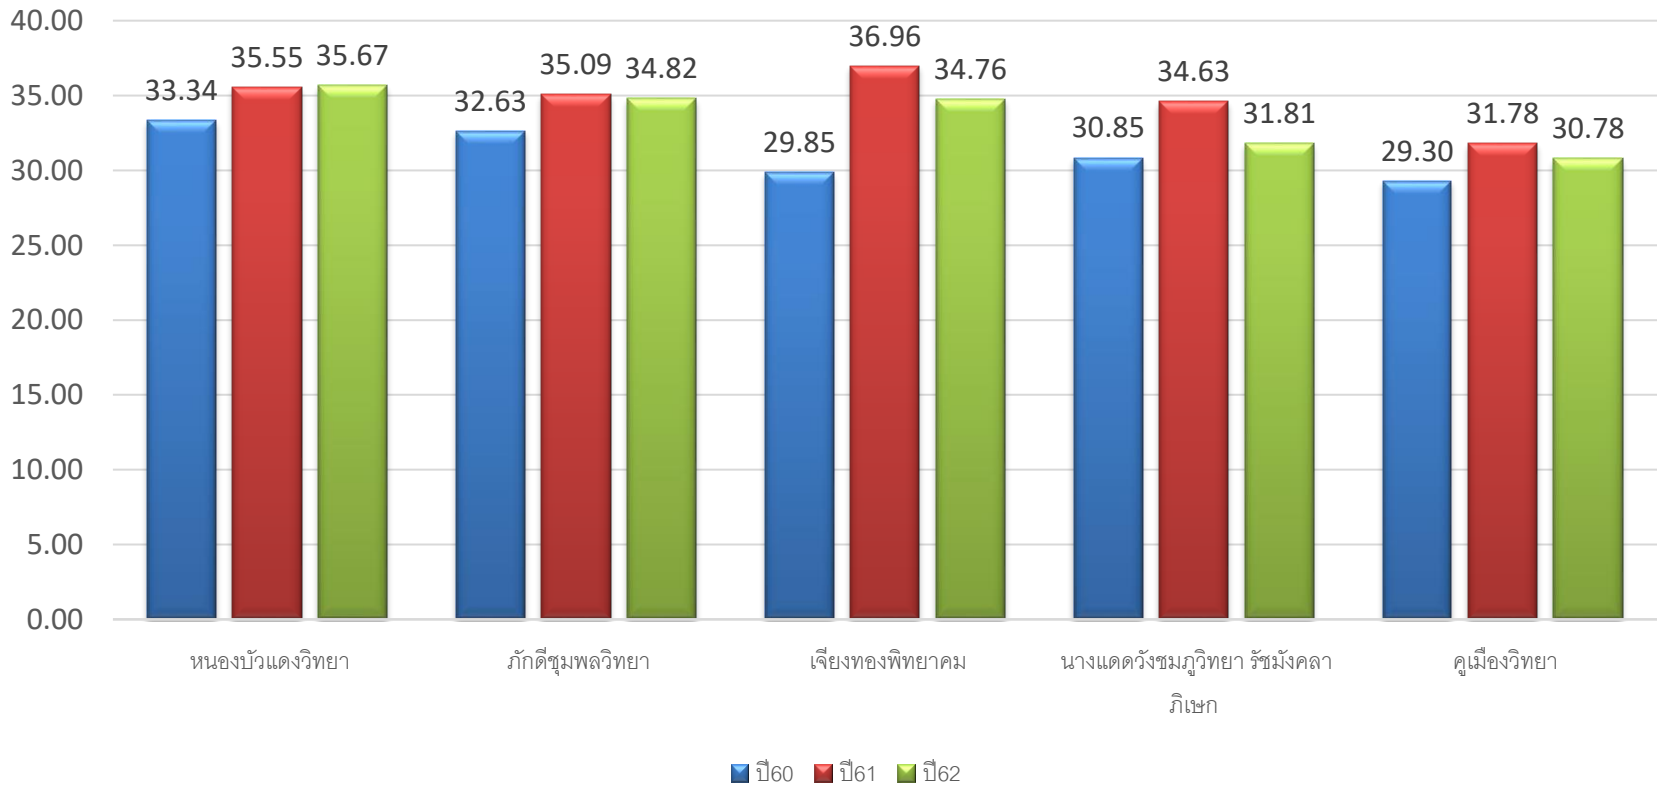

กราฟแสดงผลการเปรียบเทียบคะแนนเฉลี่ยการทดสอบ O-NET ชั้นมัธยมศึกษาปีที่ 3
ปีการศึกษา 2560-2562 สหวิทยาเขตบัวแดงภักดี
สำนักงานเขตพื้นที่การศึกษามัธยมศึกษา เขต 30

ชื่อแผนภูมิ