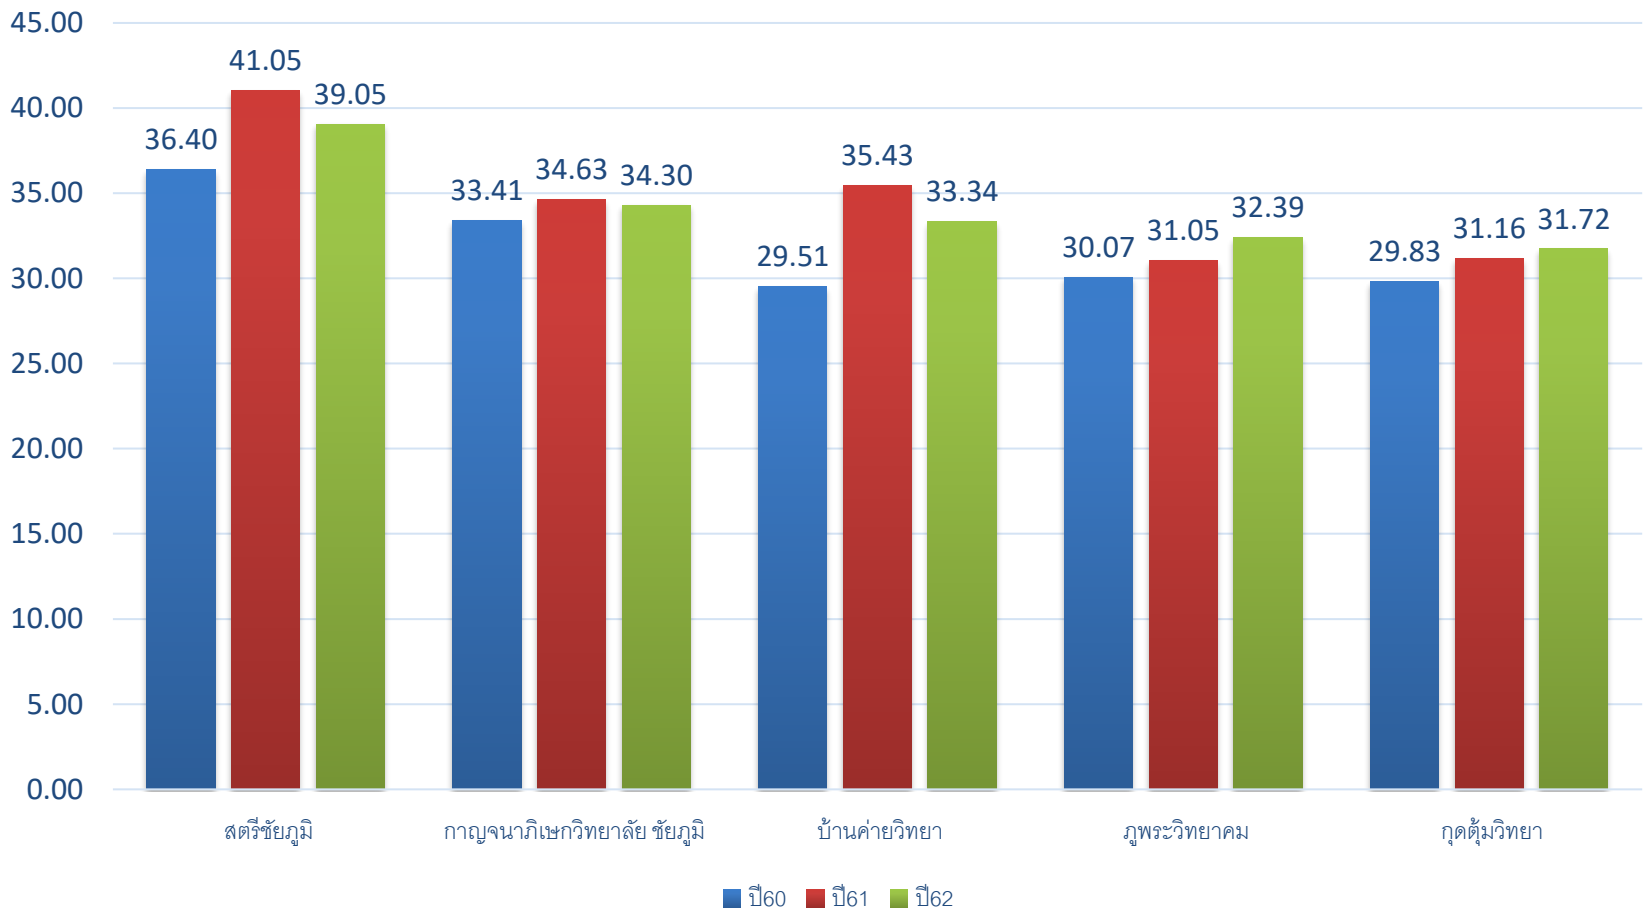

กราฟแสดงผลการเปรียบเทียบคะแนนเฉลี่ย
การทดสอบ O-NET ชั้นมัธยมศึกษาปีที่ 3
ปีการศึกษา 2560-2562

ระดับสหวิทยาเขต

สำนักงานเขตพื้นที่การศึกษามัธยมศึกษา เขต 30

กราฟแสดงผลการเปรียบเทียบคะแนนเฉลี่ยการทดสอบ O-NET ชั้นมัธยมศึกษาปีที่ 3
 ปีการศึกษา 2560-2562 ระดับสหวิทยาเขต
 สำนักงานเขตพื้นที่การศึกษามัธยมศึกษา เขต 30

กราฟแสดงผลการเปรียบเทียบคะแนนเฉลี่ยการทดสอบ O-NET ชั้นมัธยมศึกษาปีที่ 3
ปีการศึกษา 2560-2562 สหวิทยาเขตเมืองพระยาภักดิ์ชุมพล
สำนักงานเขตพื้นที่การศึกษามัธยมศึกษา เขต 30

กราฟแสดงผลการเปรียบเทียบคะแนนเฉลี่ยการทดสอบ O-NET ชั้นมัธยมศึกษาปีที่ 3
ปีการศึกษา 2560-2562 สหวิทยาเขตพญาแล
สำนักงานเขตพื้นที่การศึกษามัธยมศึกษา เขต 30