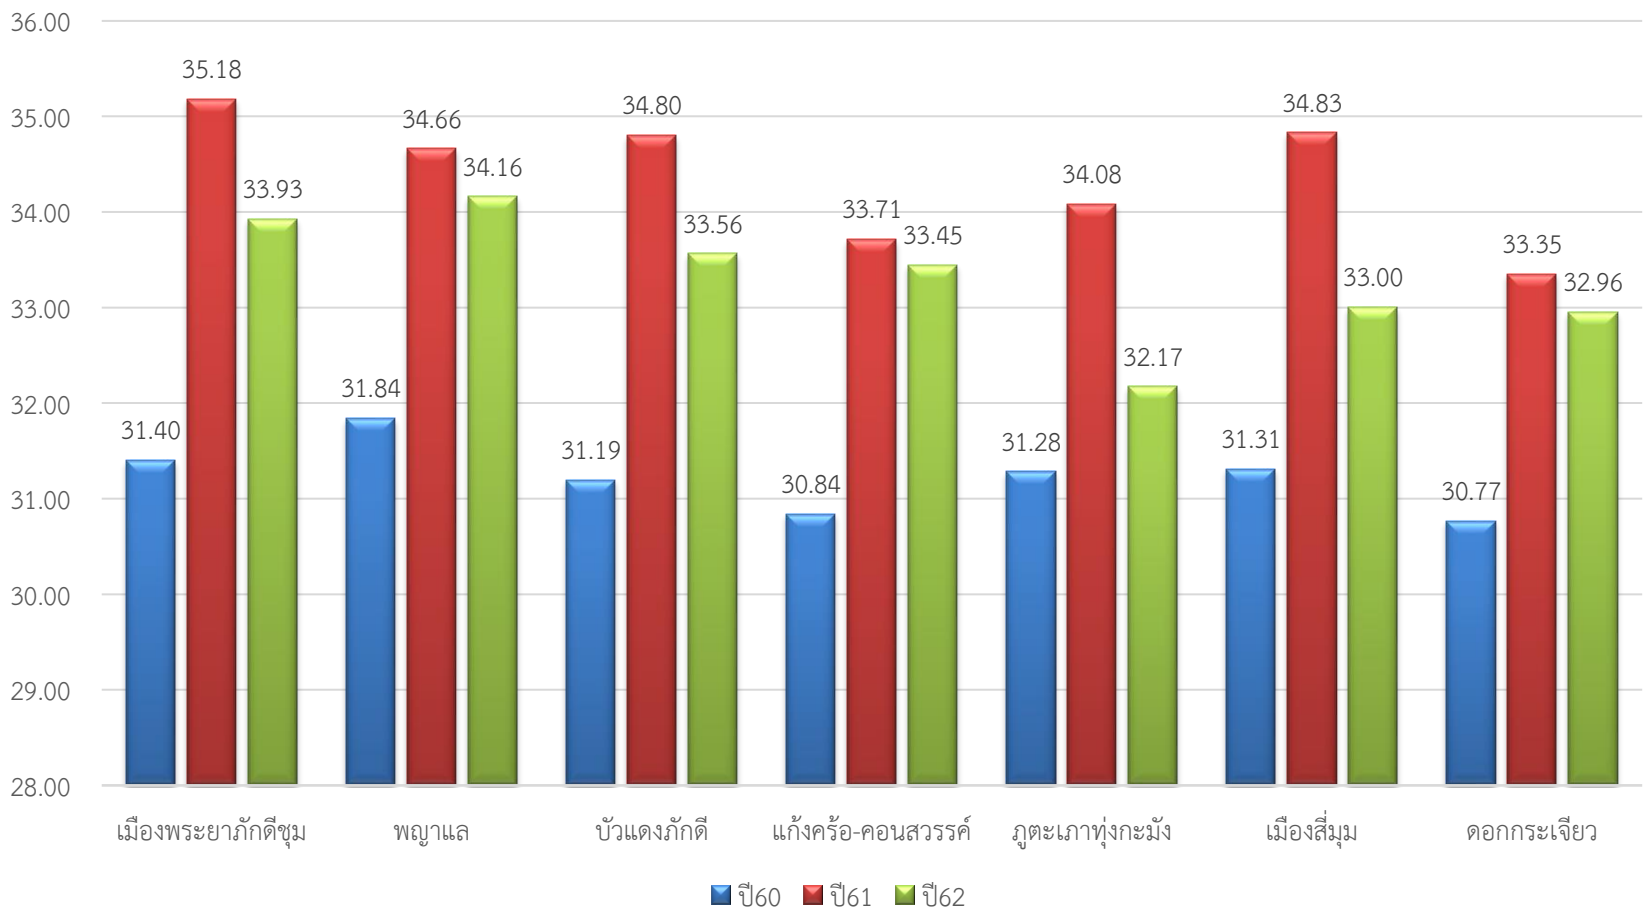

กราฟแสดงผลการเปรียบเทียบคะแนนเฉลี่ยการทดสอบ O-NET ชั้นมัธยมศึกษาปีที่ 3
ปีการศึกษา 2560-2562 ระดับสหวิทยาเขต
สำนักงานเขตพื้นที่การศึกษามัธยมศึกษา เขต 30